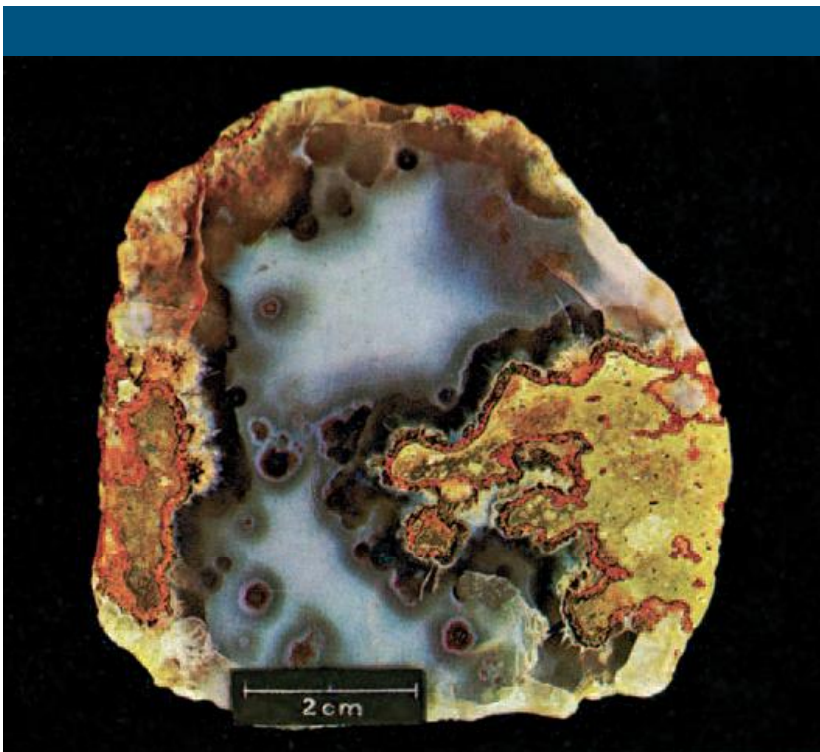

### TURVEGEOLOGIAN KESÄHARJOITTELIJAA

kaudeksi 1.6.–31.8.2010. Työn kuvaan kuuluu laboratorio-, maastotutkimus- ja raportointitehtäviä. Aiempi kokemus turvegeologian kenttätöistä katsotaan eduksi. Lisätietoja antaa tutkimuspäällikkö, FT Harry Uosukainen, 0400-580665, harry.uosukainen@turveruukki.fi

*Ensimmäinen värikuva Geologi-lehden kannessa (numero 4, vuodelta 1974). Kansannäytteenä saatu akaatti Huittisista, kuva Erkki E. Halme.*